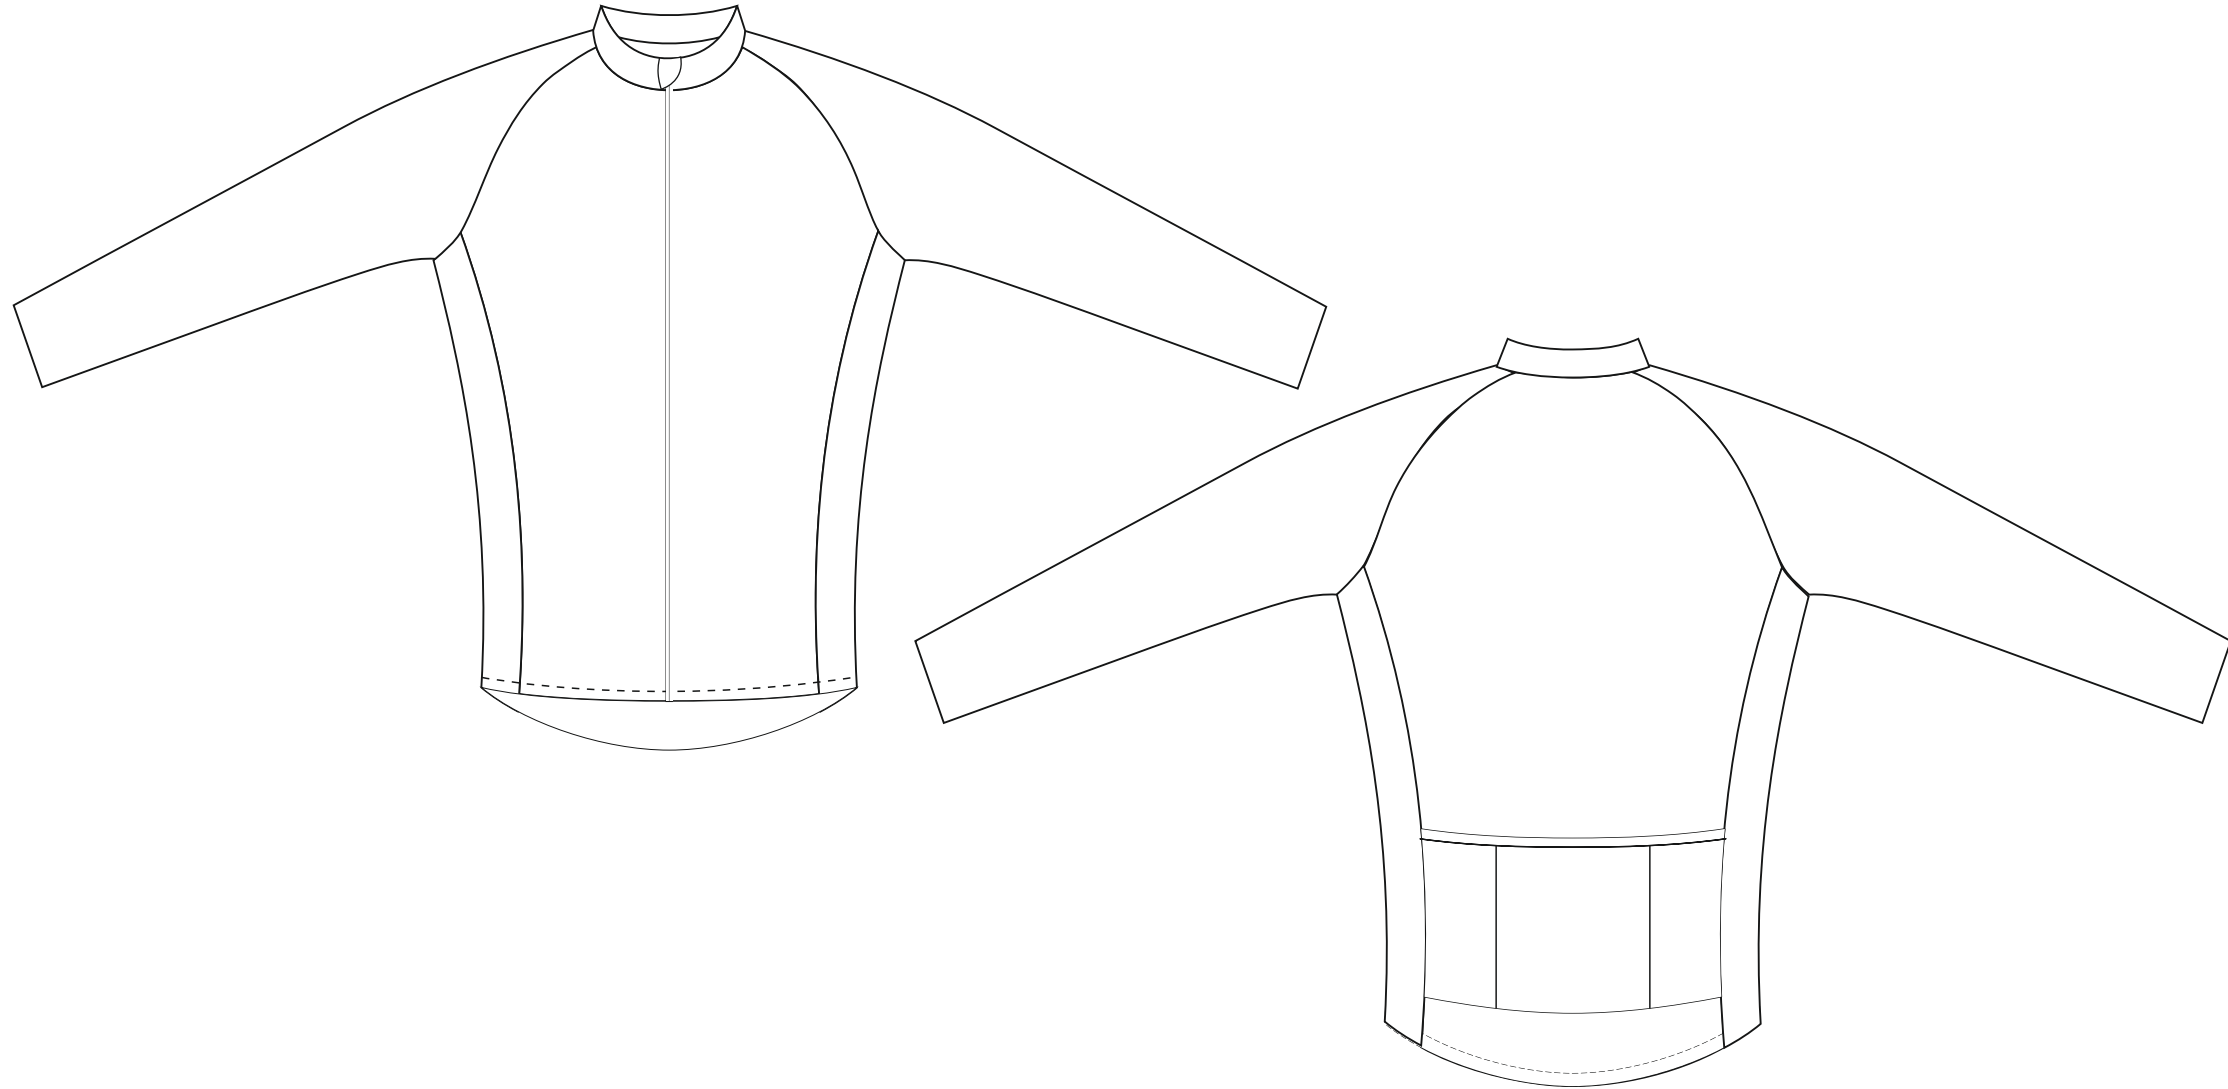

740297 LS FLORENCE WOMEN

DATE : 05.12.2024
.....

SK